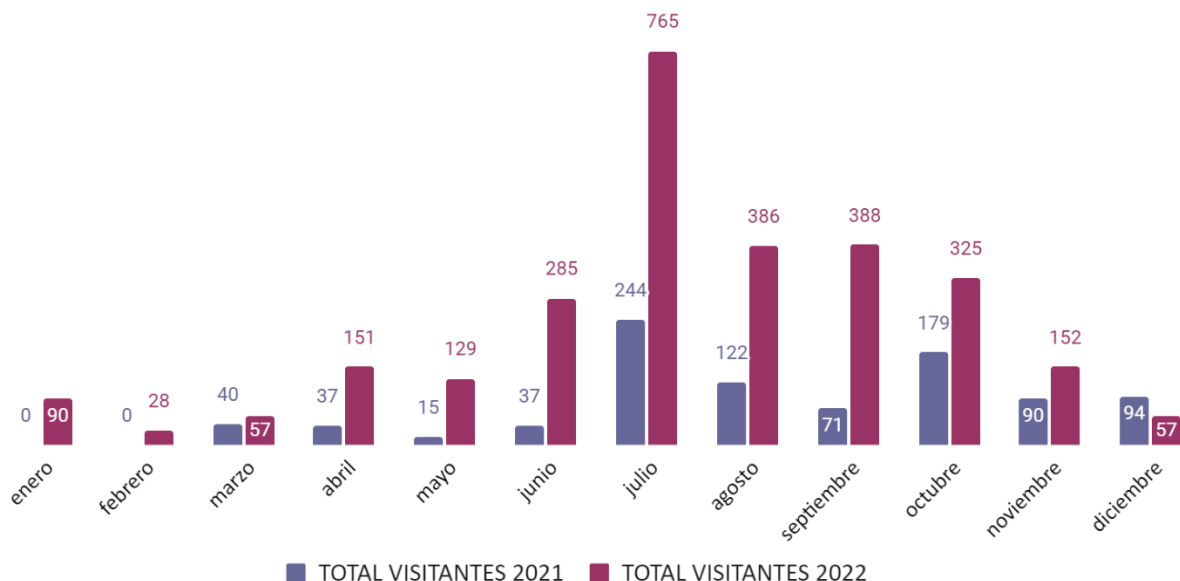

INFORME DE TURISMO EN PROVINCIA DEL CHACO

PARQUE NACIONAL EL IMPENETRABLE

Informe de Evolución interanual de Visitantes 2021-2022

Elaborado por el Instituto de Turismo del Chaco (ITCH)

Visitantes al PN El Impenetrable - 2021 vs 2022

- ✓ El Parque Nacional El Impenetrable durante el año 2022 recibió un total de **2.813 visitantes**.
- ✓ Si se compara con la cantidad de visitantes del año 2021 (929), presentó un crecimiento exponencial del **202,80% (v.p.i.)**.

- ✓ En el año 2022, julio fue el mes que recibió la mayor cantidad de visitantes (765), presentando un crecimiento interanual del **213,52% (v.p.i.)**. Le siguen por cantidad de visitantes los meses de septiembre, agosto y octubre con 388, 386 y 325 respectivamente.
- ✓ Diciembre con 57 visitantes, fue el único mes que presentó una disminución en relación con el año anterior (en diciembre de 2021 recibió 94 visitantes).

Visitantes al PN El Impenetrable - 2021 vs 2022 - evolución mensual

- ✓ Se observa una alta concentración de las visitas, en especial en los meses de invierno y primavera. Solamente el mes de julio recibió el 27,20% de los visitantes de todo el año. Entre los meses de junio y octubre se concentraron el 76,40% de los visitantes.