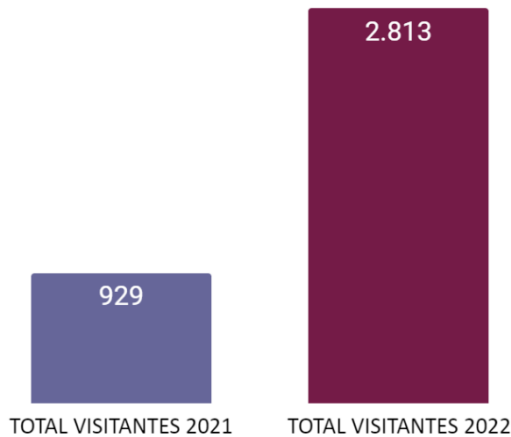

INFORME DE TURISMO EN PROVINCIA DEL CHACO

PARQUE NACIONAL EL IMPENETRABLE

Informe de Evolución interanual de Visitantes 2021-2022

Elaborado por el Instituto de Turismo del Chaco (ITCH)

Visitantes al PN El Impenetrable - 2021 vs 2022

- ✓ El Parque Nacional El Impenetrable durante el año 2022 recibió un total de **2.813 visitantes**.
- ✓ Si se compara con la cantidad de visitantes del año 2021 (929), presentó un crecimiento exponencial del **202,80% (v.p.i.)**.

- ✓ En el año 2022, julio fue el mes que recibió la mayor cantidad de visitantes (765), presentando un crecimiento interanual del **213,52% (v.p.i.)**. Le siguen por cantidad de visitantes los meses de septiembre, agosto y octubre con 388, 386 y 325 respectivamente.
- ✓ Diciembre con 57 visitantes, fue el único mes que presentó una disminución en relación con el año anterior (en diciembre de 2021 recibió 94 visitantes).